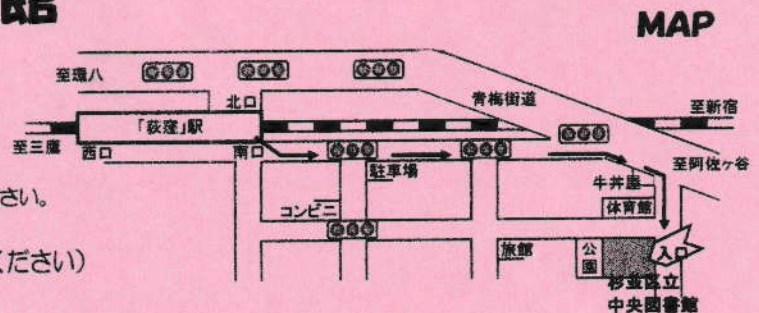

◇住所 杉並区萩窪3-40-23 ☎03-3391-5754

◇交通 JR中央本線、東京メトロ丸ノ内線「萩窪」駅から徒歩8分

※駐車場のご用意はございません。お車でのご来館はご遠慮ください。

かいひ: **無料** (先着順30名、直接会場へお越しください)

※大人と大きなお子様はマスクをご着用ください。

検温・手指の消毒等感染症防止へのご協力をお願いいたします。

主催: こどもの成長を護る杉並ネットワーク

後援: 杉並区教育委員会